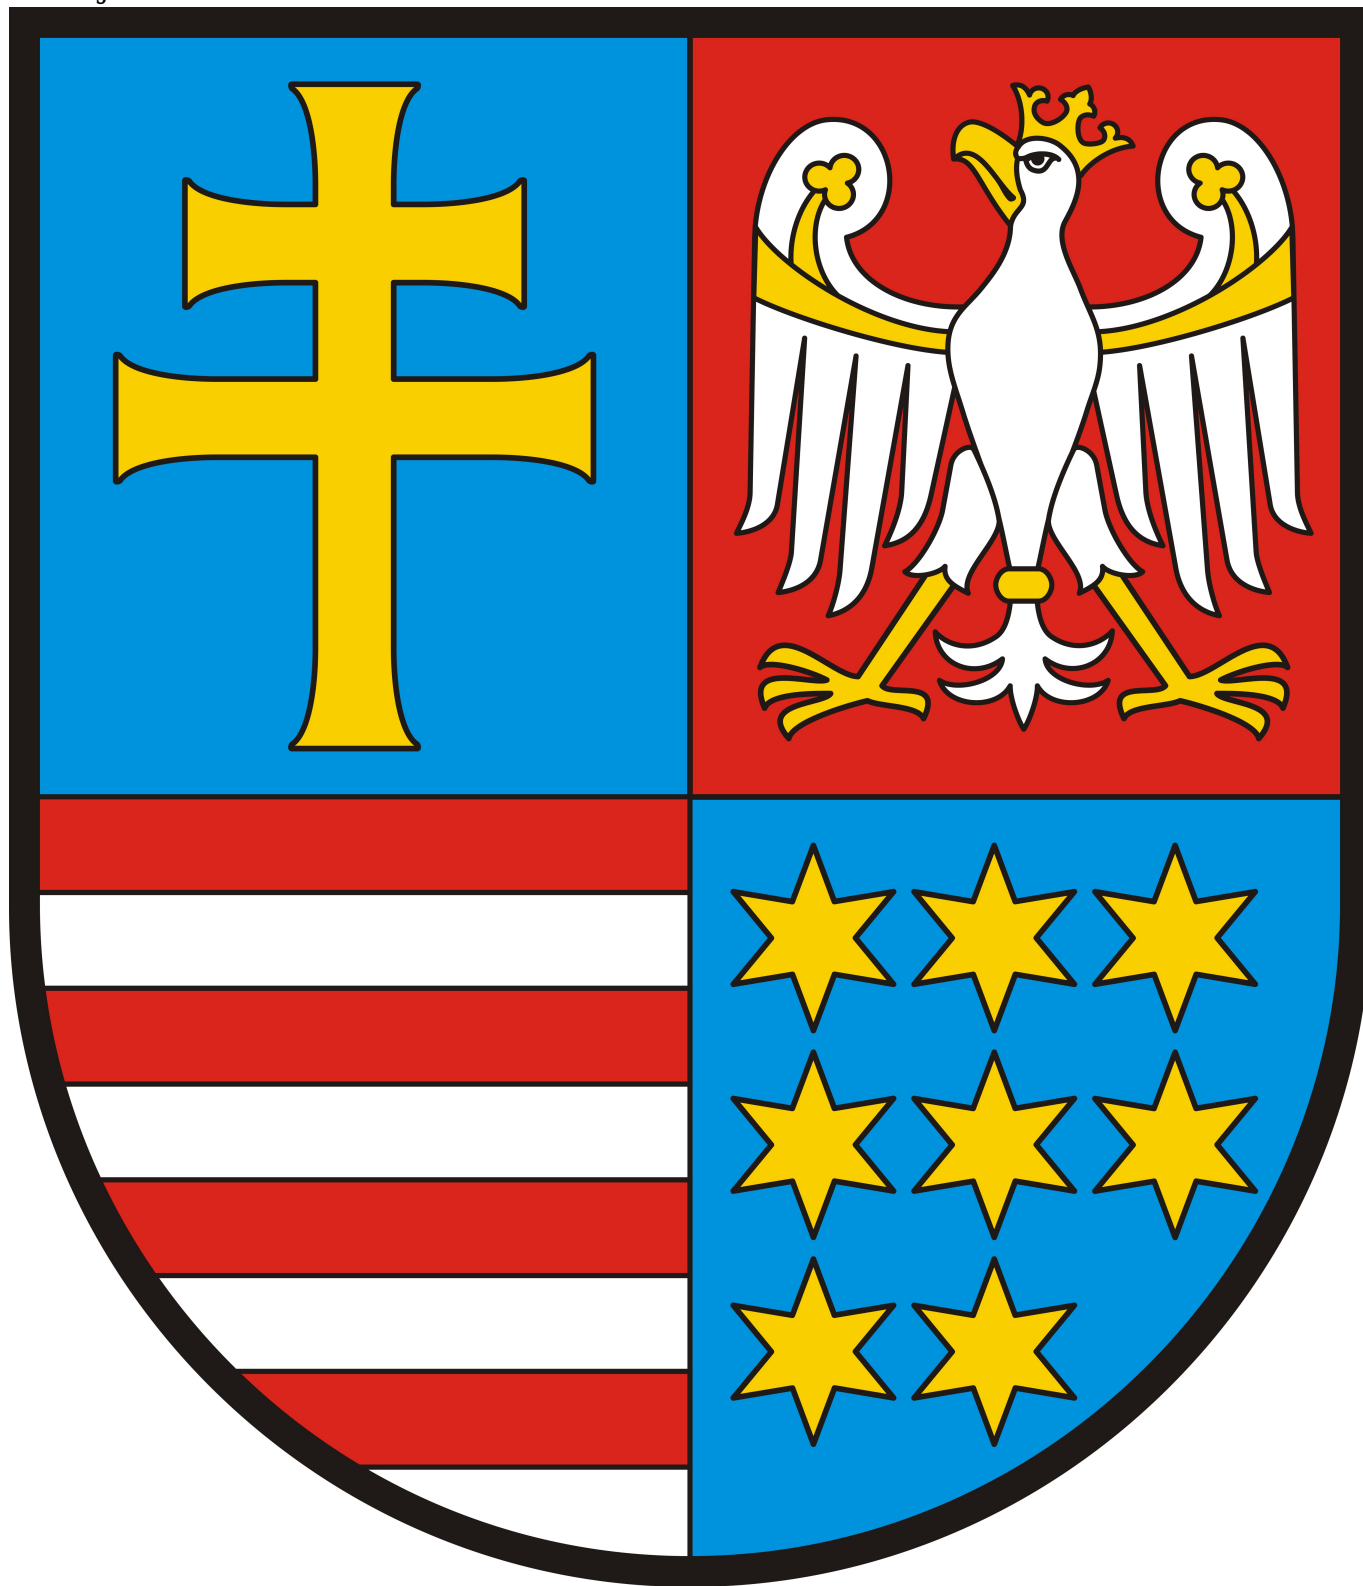

## Herb Województwa Świętokrzyskiego

Od 18 lutego 2013 r. obowiązuje nowy herb województwa świętokrzyskiego ustanowiony [Uchwałą Nr XXVI/472/12](#) Sejmiku Województwa Świętokrzyskiego z dnia 28 grudnia 2012 r., która została opublikowana w [Dzienniku Urzędowym](#).

### Nowy projekt herbu

Nowy projekt herbu województwa świętokrzyskiego opracowany został na podstawie opinii Komisji Heraldycznej MSWiA w sprawie herbu województwa świętokrzyskiego z 14 czerwca 2000 r. Opinia ta stanowiła merytoryczną i formalnoprawną podstawę podjęcia działań zmierzających do dostosowania herbu do wymogów poprawności historycznej i heraldycznej.

W pierwszym, błękitnym polu herbu wprowadzony został odmienny wzór krzyża podwójnego, odnoszonego do opactwa benedyktynów na Świętym Krzyżu. Zmiana taka wynikała z potrzeby nadania godłu z pierwszego pola herbu województwa poprawniejszego kształtu, zgodnego z wymogami sztuki heraldycznej.

W polu drugim, czerwonym, głowę białego orła o złotym dziobie i szponach, ozdabia przynależna krakowskiemu orłowi korona. W polu trzecim znalazło się osiem czerwonych i srebrnych pasów ułożonych na przemian; a w polu czwartym, błękitnym, osiem gwiazd sześcioramiennych złotych.