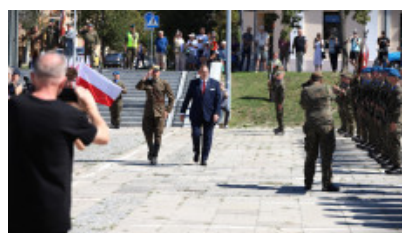

W Kielcach zakończył się Marsz Szlakiem Pierwszej Kompanii Kadrowej | 3