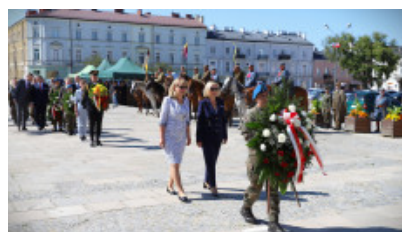

W Kielcach zakończył się Marsz Szlakiem Pierwszej Kompanii Kadrowej | 4