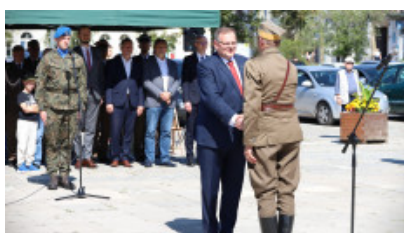

W Kielcach zakończył się Marsz Szlakiem Pierwszej Kompanii Kadrowej | 3