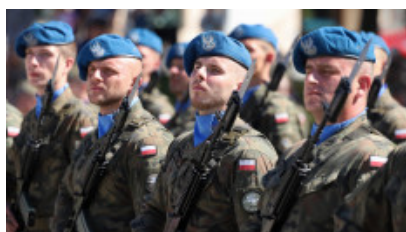

W Kielcach zakończył się Marsz Szlakiem Pierwszej Kompanii Kadrowej | 4