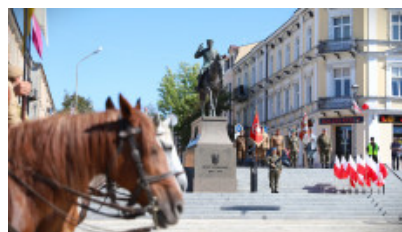

W Kielcach zakończył się Marsz Szlakiem Pierwszej Kompanii Kadrowej | 4