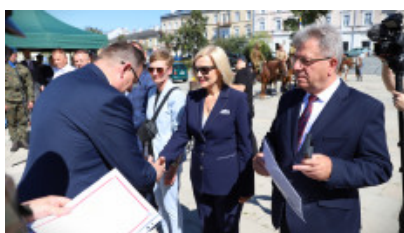

W Kielcach zakończył się Marsz Szlakiem Pierwszej Kompanii Kadrowej | 4