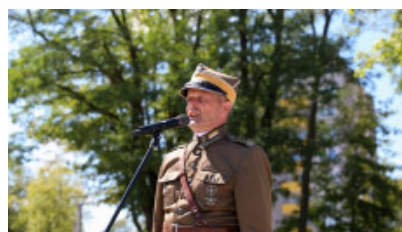

Meldunek o przybyciu marszu do stolicy regionu świętokrzyskiego został tradycyjnie złożony pod figurą Najświętszej Maryi Panny przy ulicy Krakowskiej, skąd piechurzy udali się pod Pomnik Czynu Legionowego.

Główne uroczystości odbyły się pod Pomnikiem Józefa Piłsudskiego na Placu Wolności w Kielcach. Odśpiewany został hymn państwowy, wręczono odznaki i medale oraz złożono kwiaty pod Pomnikiem Józefa Piłsudskiego.

Marsz Szlakiem Pierwszej Kompanii Kadrowej wyruszył z krakowskich Oleandrów. Granicę województwa świętokrzyskiego przekroczył 8 sierpnia. Kadrówka przeszła przez Wodzisław, Jędrzejów, Chęciny i Szewce, docierając 12 sierpnia do Kielc. W marszu wzięło udział 350 osób, 24 konie. Najmłodszą uczestniczką była 6-letnia Nikola. Piechurzy pokonali trasę długości 160 kilometrów.

Marsz to nie tylko forma uczczenia odwagi i bohaterstwa uczestników szlaku bojowego 1914 roku, ale też możliwość spotkania się ludzi, związanych z czynem niepodległościowym w duchu Józefa Piłsudskiego. To interesujący sposób na aktywne poznawanie polskiej historii, naukę samodzielności, odpowiedzialności, sprawdzian dojrzałości.

Galeria zdjęć