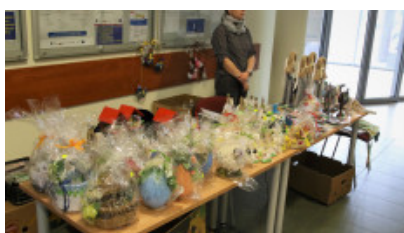

Trwa Wielkanocny Kiermasz Ekonomii Społecznej. Kupując wspieramy | 5