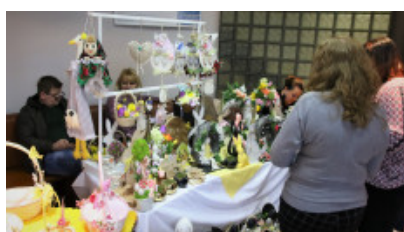

Trwa Wielkanocny Kiermasz Ekonomii Społecznej. Kupując wspieramy | 5