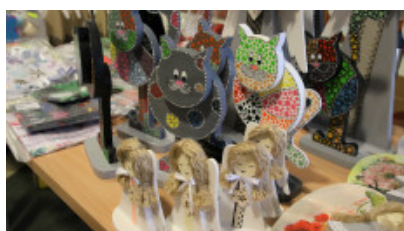

Trwa Wielkanocny Kiermasz Ekonomii Społecznej. Kupując wspieramy | 5