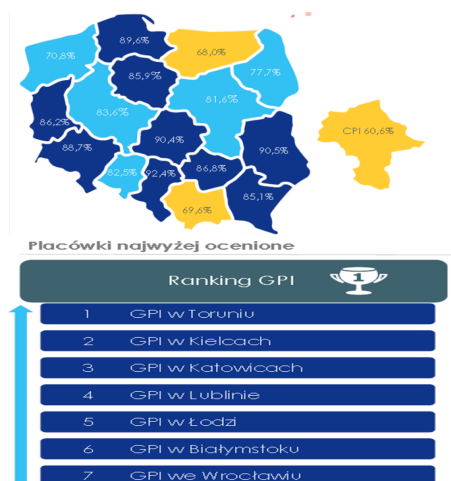

Więcej informacji o nas (na temat działań aktualnych wydarzeń i danych kontaktowych Punktów Informacyjnych) na stronie <http://www.rpo-swietokrzyskie.pl/>, w zakładce „Punkty Informacyjne”.

Źródła:

1. Dane ze spotkania koordynatorów sieci PIFE w dn. 23-24 marca 2017 r. w Warszawie
2. Badanie rozpoznawalności i wiedzy o Funduszach Europejskich w społeczeństwie polskim. Raport opracowany na zlecenie Ministerstwa Rozwoju przez Konsorcjum firm Millward Brown S.A. i Realizacja Sp. z o.o., Warszawa, listopad 2016

Wynik sieci PIFE dla poszczególnych województw za 2016 r. – „Wiedza”