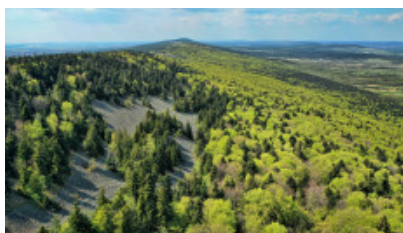

3 lutego 2022

Najpopularniejsze atrakcje turystyczne w województwie świętokrzyskim w 2021 roku (galeria zdjęć)

Przedstawiamy ranking najczęściej odwiedzanych miejsc przez turystów w województwie świętokrzyskim w 2021 roku. W ścisłym podium znalazły się atrakcje: JuraPark w Bałtowie, Kamieniołom Kadzielnia z Amfiteatrem z Podziemną Trasą Turystyczną i Tyrolką, Park Rozrywki i Miniatur Sabat Krajno. Sprawdźcie kto znalazł się w "TOP 20" oraz ilu turystów odwiedziło poszczególne miejsca.

Top Atrakcji Turystycznych 2021r.

1. JuraPark w Bałtowie - **505 000** (W roku 2020 -134000 - nr 6)
2. Kamieniołom Kadzielnia z Amfiteatrem z Podziemną Trasą Turystyczną i Tyrolką -

318 168 (W roku 2020 -216983 - nr 1)

Galeria zdjęć

Najpopularniejsze atrakcje turystyczne w województwie świętokrzyskim w 2021 roku (galeria zdjęć) | 3