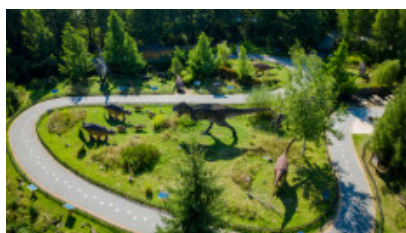

3 lutego 2022

Najpopularniejsze atrakcje turystyczne w województwie świętokrzyskim w 2021 roku (galeria zdjęć)

Przedstawiamy ranking najczęściej odwiedzanych miejsc przez turystów w województwie świętokrzyskim w 2021 roku. W ścisłym podium znalazły się atrakcje: JuraPark w Bałtowie, Kamieniołom Kadzielnia z Amfiteatrem z Podziemną Trasą Turystyczną i Tyrolką, Park Rozrywki i Miniatur Sabat Krajno. Sprawdźcie kto znalazł się w "TOP 20" oraz ilu turystów odwiedziło poszczególne miejsca.

Top Atrakcji Turystycznych 2021r.

1. JuraPark w Bałtowie - **505 000** (W roku 2020 -134000 - nr 6)
2. Kamieniołom Kadzielnia z Amfiteatrem z Podziemną Trasą Turystyczną i Tyrolką -

318 168 (W roku 2020 -216983 - nr 1)

Galeria zdjęć

Najpopularniejsze atrakcje turystyczne w województwie świętokrzyskim w 2021 roku (galeria zdjęć) | 3