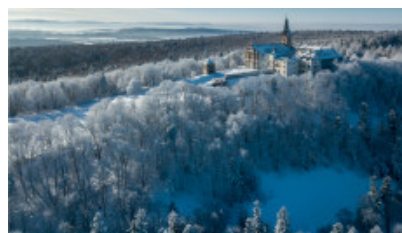

3 lutego 2022

Najpopularniejsze atrakcje turystyczne w województwie świętokrzyskim w 2021 roku (galeria zdjęć)

Przedstawiamy ranking najczęściej odwiedzanych miejsc przez turystów w województwie świętokrzyskim w 2021 roku. W ścisłym podium znalazły się atrakcje: JuraPark w Bałtowie, Kamieniołom Kadzielnia z Amfiteatrem z Podziemną Trasą Turystyczną i Tyrolką, Park Rozrywki i Miniatur Sabat Krajno. Sprawdźcie kto znalazł się w "TOP 20" oraz ilu turystów odwiedziło poszczególne miejsca.

Top Atrakcji Turystycznych 2021r.

1. JuraPark w Bałtowie - **505 000** (W roku 2020 -134000 - nr 6)
2. Kamieniołom Kadzielnia z Amfiteatrem z Podziemną Trasą Turystyczną i Tyrolką -

318 168 (W roku 2020 -216983 - nr 1)

Galeria zdjęć

Najpopularniejsze atrakcje turystyczne w województwie świętokrzyskim w 2021 roku (galeria zdjęć) | 3