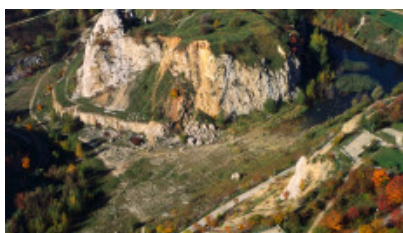

3 lutego 2022

Najpopularniejsze atrakcje turystyczne w województwie świętokrzyskim w 2021 roku (galeria zdjęć)

Przedstawiamy ranking najczęściej odwiedzanych miejsc przez turystów w województwie świętokrzyskim w 2021 roku. W ścisłym podium znalazły się atrakcje: JuraPark w Bałtowie, Kamieniołom Kadzielnia z Amfiteatrem z Podziemną Trasą Turystyczną i Tyrolką, Park Rozrywki i Miniatur Sabat Krajno. Sprawdźcie kto znalazł się w "TOP 20" oraz ilu turystów odwiedziło poszczególne miejsca.

Top Atrakcji Turystycznych 2021r.

1. JuraPark w Bałtowie - **505 000** (W roku 2020 -134000 - nr 6)
2. Kamieniołom Kadzielnia z Amfiteatrem z Podziemną Trasą Turystyczną i Tyrolką -

318 168 (W roku 2020 -216983 - nr 1)

Galeria zdjęć

Najpopularniejsze atrakcje turystyczne w województwie świętokrzyskim w 2021 roku (galeria zdjęć) | 3