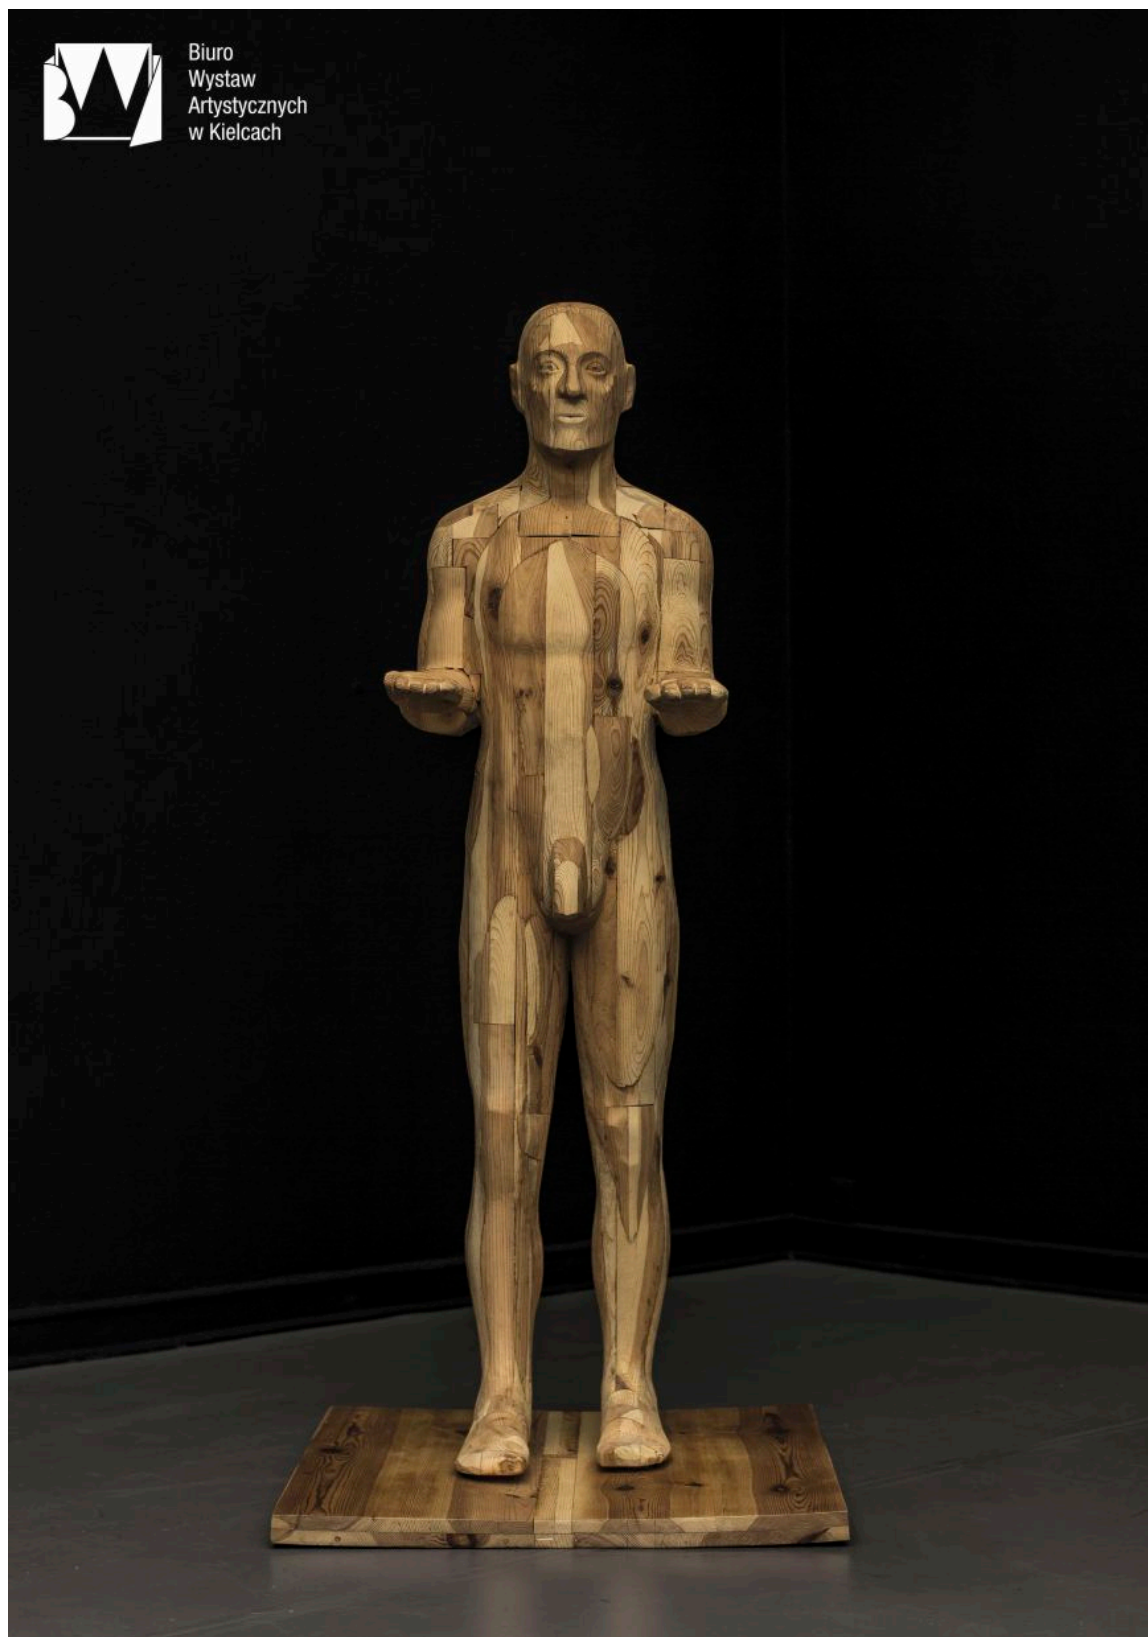

## Wystawa rzeźby Antoniego Janusza Pastwy

3 marca - 31 marca, Kielce

Biuro Wystaw Artystycznych w Kielcach zaprasza na wystawę rzeźby Antoniego Janusza Pastwy „Cienie/Torsy/Twarze”. Ekspozycja będzie czynna dla zwiedzających do 31 marca (Galeria Górna BWA, ul. Kapitulna 2 w Kielcach). Wernisaż wystawy odbędzie się 3 marca o **godz. 18.00.**