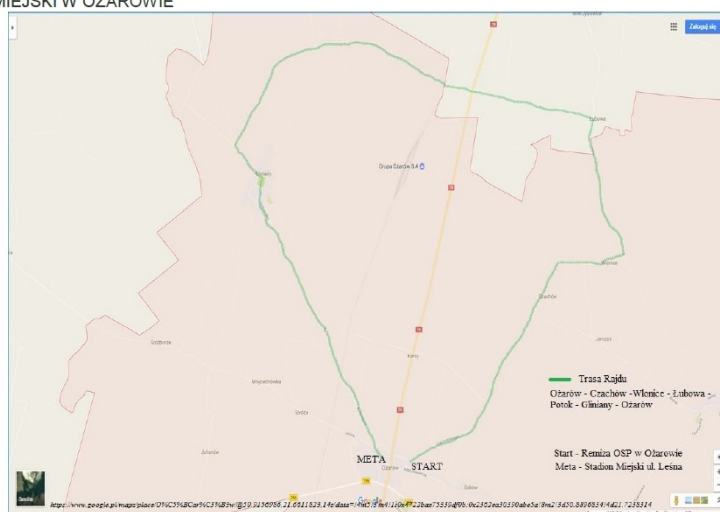

30 maja 2017

IV Rodzinny Rajd Rowerowy

Po Gminie Ożarów

Startujemy 03.06. 2017 r. o godz. 09⁰⁰ zbiórka przy Remizie OSP w Ożarowie,

Trasa obejmuje Ożarów- Czachów – Włonicze – Łubowa – Potok – Gliniany - Ożarów Stadion Miejski
Zgłoszenia przyjmowane będą od **08.05.2017** do **01.06.2017** w godzinach 7⁰⁰ - 15⁰⁰, Urząd Miejski w Ożarowie, pok 24.
Osoby niezgłoszone nie będą mogły brać udziału w rajdzie.

Mapa trasy rowerowej

Legenda:

 trasa dojazdu

Ożarów Remiza OSP – Czachów – Włonicze – Łubowa

- Potok – Gliniany – Ożarów Stadion Miejski

Źródło: <https://www.google.pl/maps>

Zapraszamy do zapoznania się z [regulaminem rajdu](#) do pobrania na stronie www.ozarow.pl

Informujemy, że rajd rusza bez względu na warunki atmosferyczne, prosimy o zabranie kurtek lub peleryn przeciwdeszczowych

Rodzinny Rajd Rowerowy

3 czerwca, Gmina Ożarów

Przy remizie OSP w Ożarowie o **godz. 9.00** wystartuje Rodzinny Rajd Rowerowy po Gminie Ożarów. Trasa rajdu: Ożarów - Czachów - Wlonice- Łubowa - Potok - Gliniany - Ożarów Stadion Miejski. Zgłoszenia przyjmowane będą do 1 czerwca w godz. 7.00 - 15.00 w Urzędzie Miejskim w Ożarowie pok.24.