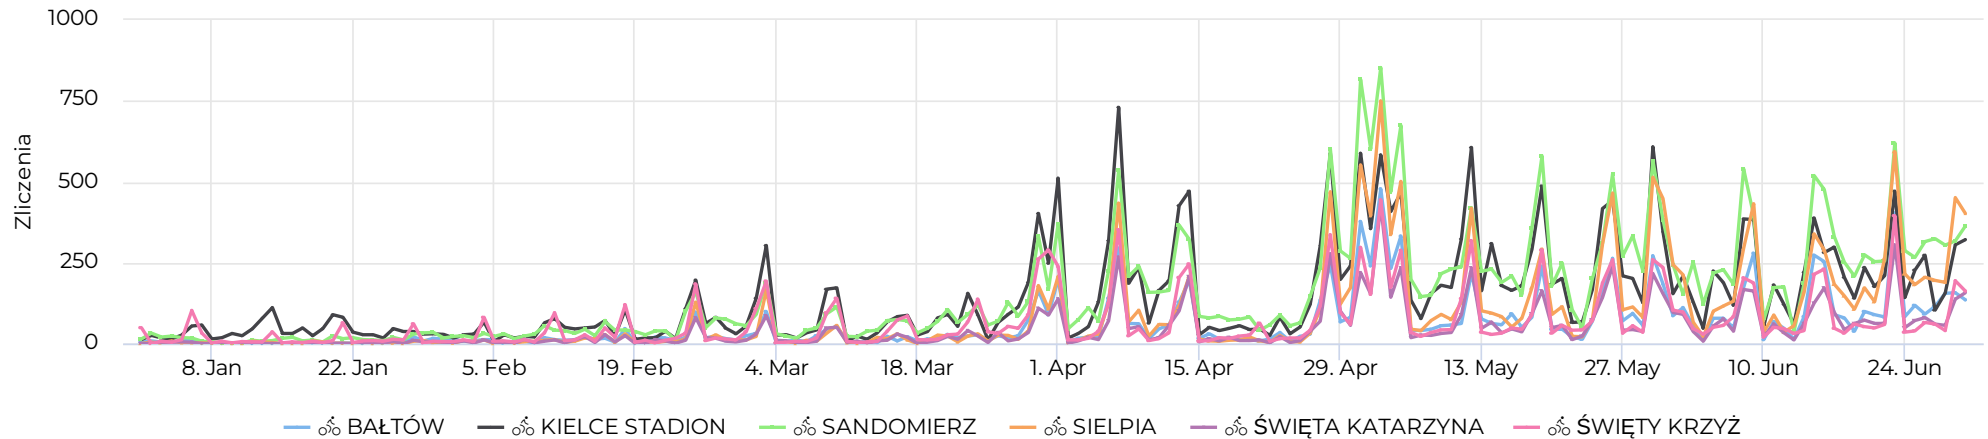

Urząd Marszałkowski Województwa Świętokrzyskiego

Sylwia Skuta
10.07.2024

Dane kluczowe

1 stycznia 2024 → 30 czerwca 2024

Suma
102 682

Szczytowy dzień
piątek
3 maj 2024
3 535

Podział kołowy

Mapa kluczowych danych

Dane kluczowe

1 stycznia 2024 → 30 czerwca 2024

Ruch dzienny

Ruch miesięczny

01.01.2024 → 30.06.2024

Dane kluczowe

1 stycznia 2024 → 30 czerwca 2024

Ruch miesięczny

📅 01.01.2024 → 30.06.2024

Profil dzienny

Profil miesięczny

📅 01.01.2024 → 30.06.2024

1 stycznia 2024 → 30 czerwca 2024

Profil godzinowy-Dni tygodnia

01.01.2024 → 30.06.2024

Profil godzinowy-Weekend

01.01.2024 → 30.06.2024

Podsumowanie kluczowych danych

Miejsce zliczania	Średnia dzienna ▼	Szczytowy dzień	Liczba szczytowa
SANDOMIERZ	156 ▲ 8,5%	pt 3 maj 2024	853 ▼ -18,5%
KIELCE STADION	144 ▲ 1,4%	ndz 7 kwi 2024	730 ▼ -4,7%
SIELPIA	91 ▲ 16,5%	pt 3 maj 2024	750 ▲ 16,1%
ŚWIĘTY KRZYŻ	66	pt 3 maj 2024	444
BAŁTÓW	61	pt 3 maj 2024	478
ŚWIĘTA KATARZYNA	47	pt 3 maj 2024	427