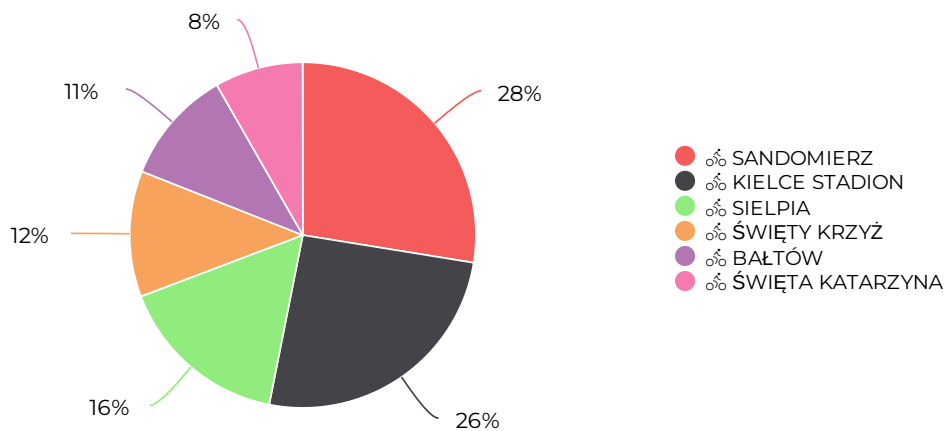

Urząd Marszałkowski Województwa Świętokrzyskiego

Sylwia Skuta
10.07.2024

Dane kluczowe

1 stycznia 2024 → 30 czerwca 2024

Suma
102 682

Szczytowy dzień
piątek
3 maj 2024
3 535

Podział kołowy

Mapa kluczowych danych

Dane kluczowe

1 stycznia 2024 → 30 czerwca 2024

Ruch dzienny

Ruch miesięczny

01.01.2024 → 30.06.2024

Dane kluczowe

1 stycznia 2024 → 30 czerwca 2024

Ruch miesięczny

📅 01.01.2024 → 30.06.2024

Profil dzienny

Profil miesięczny

📅 01.01.2024 → 30.06.2024

1 stycznia 2024 → 30 czerwca 2024

Profil godzinowy-Dni tygodnia

01.01.2024 → 30.06.2024

Profil godzinowy-Weekend

01.01.2024 → 30.06.2024

Podsumowanie kluczowych danych

Miejsce zliczania	Średnia dzienna ▼	Szczytowy dzień	Liczba szczytowa
SANDOMIERZ	156 ▲ 8,5%	pt 3 maj 2024	853 ▼ -18,5%
KIELCE STADION	144 ▲ 1,4%	ndz 7 kwi 2024	730 ▼ -4,7%
SIELPIA	91 ▲ 16,5%	pt 3 maj 2024	750 ▲ 16,1%
ŚWIĘTY KRZYŻ	66	pt 3 maj 2024	444
BAŁTÓW	61	pt 3 maj 2024	478
ŚWIĘTA KATARZYNA	47	pt 3 maj 2024	427