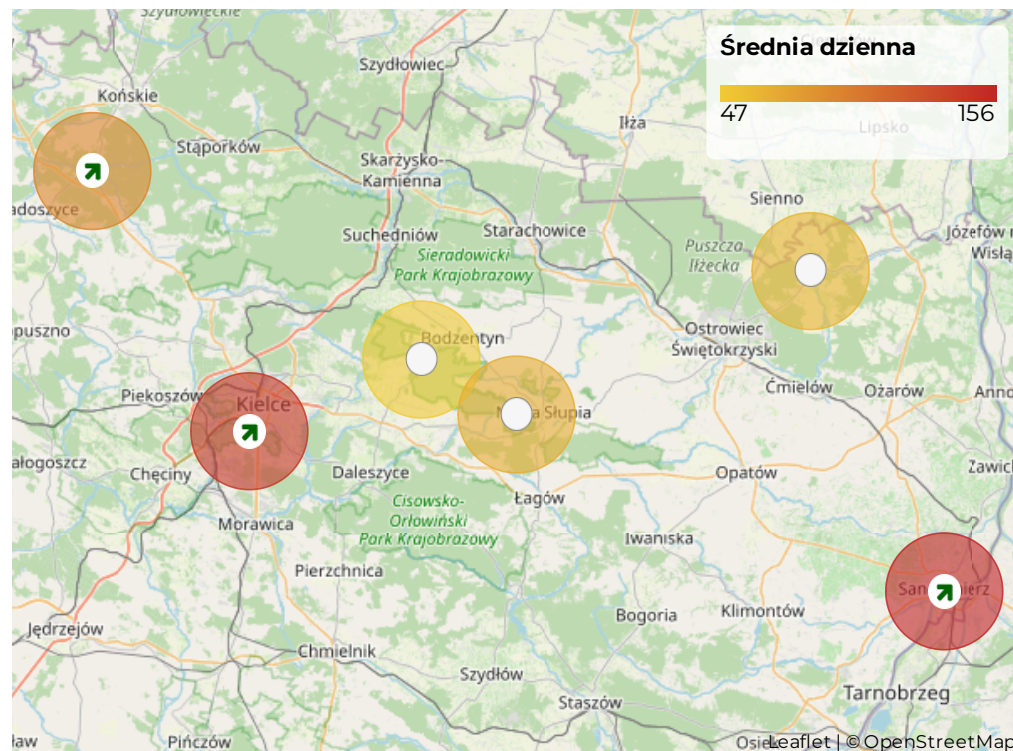

Urząd Marszałkowski Województwa Świętokrzyskiego

Sylwia Skuta
10.07.2024

Dane kluczowe

1 stycznia 2024 → 30 czerwca 2024

Suma
102 682

Szczytowy dzień
piątek
3 maj 2024
3 535

Podział kołowy

Mapa kluczowych danych

Dane kluczowe

1 stycznia 2024 → 30 czerwca 2024

Ruch dzienny

Ruch miesięczny

01.01.2024 → 30.06.2024

Dane kluczowe

1 stycznia 2024 → 30 czerwca 2024

Ruch miesięczny

📅 01.01.2024 → 30.06.2024

Profil dzienny

Profil miesięczny

📅 01.01.2024 → 30.06.2024

1 stycznia 2024 → 30 czerwca 2024

Profil godzinowy-Dni tygodnia

01.01.2024 → 30.06.2024

Profil godzinowy-Weekend

01.01.2024 → 30.06.2024

Podsumowanie kluczowych danych

Miejsce zliczania	Średnia dzienna ▼	Szczytowy dzień	Liczba szczytowa
SANDOMIERZ	156 ▲ 8,5%	pt 3 maj 2024	853 ▼ -18,5%
KIELCE STADION	144 ▲ 1,4%	ndz 7 kwi 2024	730 ▼ -4,7%
SIELPIA	91 ▲ 16,5%	pt 3 maj 2024	750 ▲ 16,1%
ŚWIĘTY KRZYŻ	66	pt 3 maj 2024	444
BAŁTÓW	61	pt 3 maj 2024	478
ŚWIĘTA KATARZYNA	47	pt 3 maj 2024	427