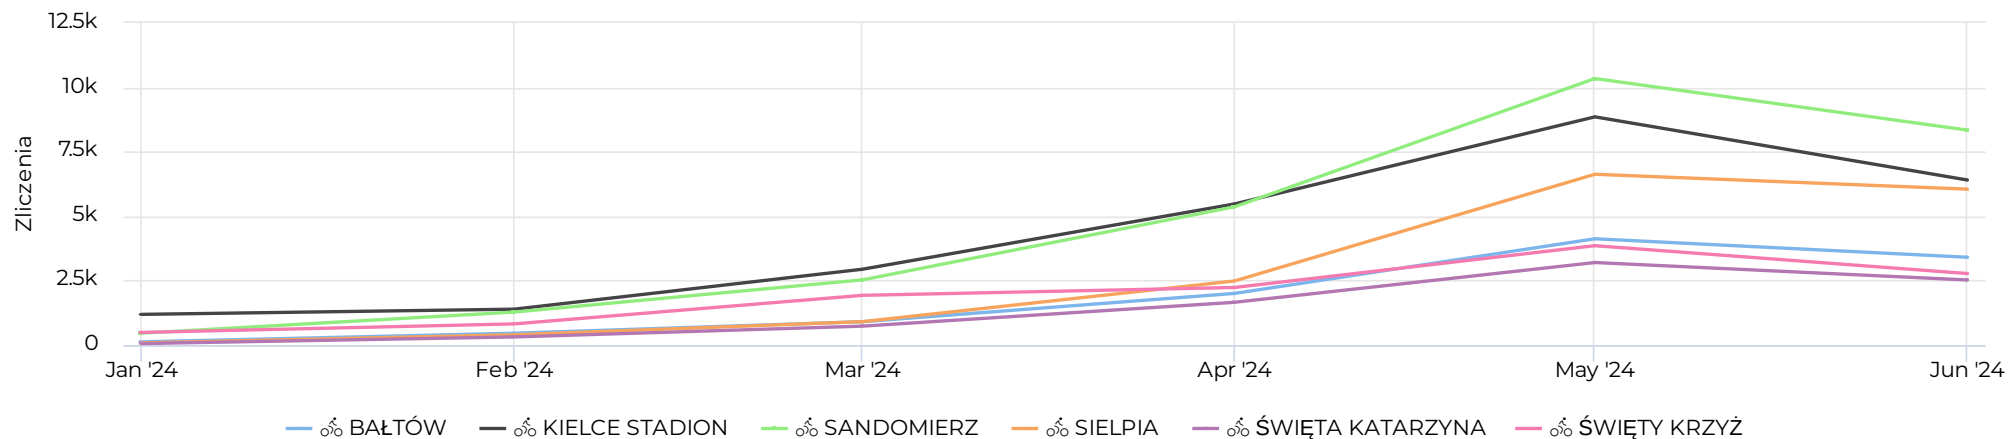

Urząd Marszałkowski Województwa Świętokrzyskiego

Sylwia Skuta
10.07.2024

Dane kluczowe

1 stycznia 2024 → 30 czerwca 2024

Suma
102 682

Szczytowy dzień
piątek
3 maj 2024
3 535

Podział kołowy

Mapa kluczowych danych

Dane kluczowe

1 stycznia 2024 → 30 czerwca 2024

Ruch dzienny

Ruch miesięczny

01.01.2024 → 30.06.2024

Dane kluczowe

1 stycznia 2024 → 30 czerwca 2024

Ruch miesięczny

📅 01.01.2024 → 30.06.2024

Profil dzienny

Profil miesięczny

📅 01.01.2024 → 30.06.2024

1 stycznia 2024 → 30 czerwca 2024

Profil godzinowy-Dni tygodnia

01.01.2024 → 30.06.2024

Profil godzinowy-Weekend

01.01.2024 → 30.06.2024

Podsumowanie kluczowych danych

Miejsce zliczania	Średnia dzienna ▼	Szczytowy dzień	Liczba szczytowa
SANDOMIERZ	156 ▲ 8,5%	pt 3 maj 2024	853 ▼ -18,5%
KIELCE STADION	144 ▲ 1,4%	ndz 7 kwi 2024	730 ▼ -4,7%
SIELPIA	91 ▲ 16,5%	pt 3 maj 2024	750 ▲ 16,1%
ŚWIĘTY KRZYŻ	66	pt 3 maj 2024	444
BAŁTÓW	61	pt 3 maj 2024	478
ŚWIĘTA KATARZYNA	47	pt 3 maj 2024	427