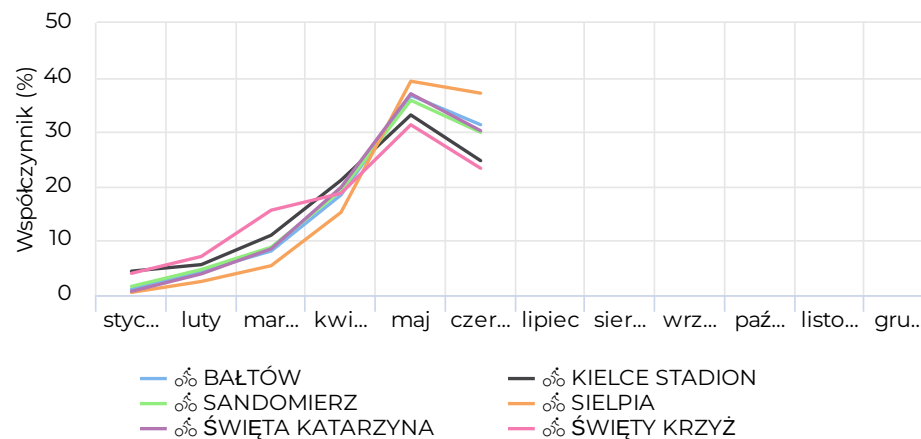

📅 01.01.2024 → 30.06.2024

Profil dzienny

Profil miesięczny

📅 01.01.2024 → 30.06.2024

1 stycznia 2024 → 30 czerwca 2024

Profil godzinowy-Dni tygodnia

01.01.2024 → 30.06.2024

Profil godzinowy-Weekend

01.01.2024 → 30.06.2024

Podsumowanie kluczowych danych

Miejsce zliczania	Średnia dzienna ▼	Szczytowy dzień	Liczba szczytowa
SANDOMIERZ	156 ▲ 8,5%	pt 3 maj 2024	853 ▼ -18,5%
KIELCE STADION	144 ▲ 1,4%	ndz 7 kwi 2024	730 ▼ -4,7%
SIELPIA	91 ▲ 16,5%	pt 3 maj 2024	750 ▲ 16,1%
ŚWIĘTY KRZYŻ	66	pt 3 maj 2024	444
BAŁTÓW	61	pt 3 maj 2024	478
ŚWIĘTA KATARZYNA	47	pt 3 maj 2024	427