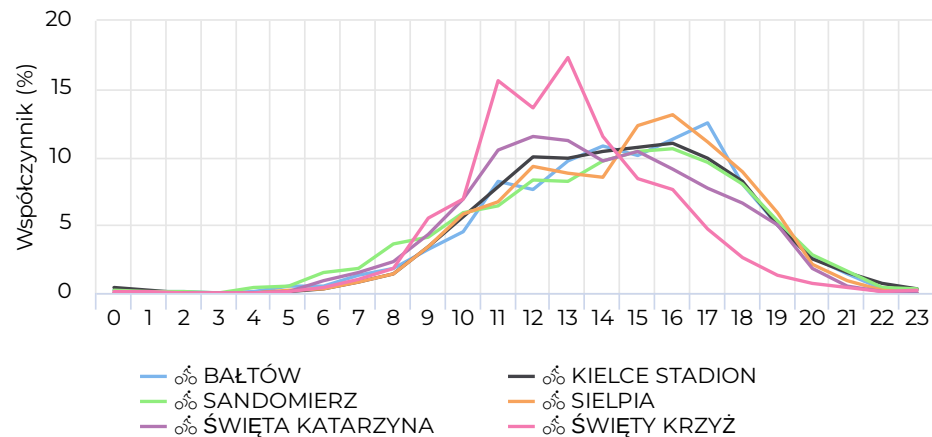

Urząd Marszałkowski Województwa Świętokrzyskiego

Sylwia Skuta
10.07.2024

Dane kluczowe

1 stycznia 2024 → 30 czerwca 2024

Suma
102 682

Szczytowy dzień
piątek
3 maj 2024
3 535

Podział kołowy

Mapa kluczowych danych

Dane kluczowe

1 stycznia 2024 → 30 czerwca 2024

Ruch dzienny

Ruch miesięczny

01.01.2024 → 30.06.2024

Dane kluczowe

1 stycznia 2024 → 30 czerwca 2024

Ruch miesięczny

📅 01.01.2024 → 30.06.2024

Profil dzienny

Profil miesięczny

📅 01.01.2024 → 30.06.2024

1 stycznia 2024 → 30 czerwca 2024

Profil godzinowy-Dni tygodnia

01.01.2024 → 30.06.2024

Profil godzinowy-Weekend

01.01.2024 → 30.06.2024

Podsumowanie kluczowych danych

Miejsce zliczania	Średnia dzienna ▼	Szczytowy dzień	Liczba szczytowa
SANDOMIERZ	156 ▲ 8,5%	pt 3 maj 2024	853 ▼ -18,5%
KIELCE STADION	144 ▲ 1,4%	ndz 7 kwi 2024	730 ▼ -4,7%
SIELPIA	91 ▲ 16,5%	pt 3 maj 2024	750 ▲ 16,1%
ŚWIĘTY KRZYŻ	66	pt 3 maj 2024	444
BAŁTÓW	61	pt 3 maj 2024	478
ŚWIĘTA KATARZYNA	47	pt 3 maj 2024	427