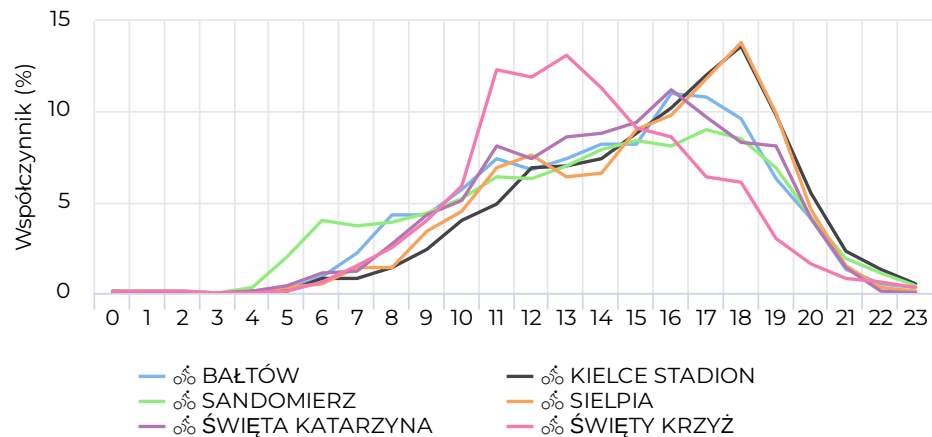

Urząd Marszałkowski Województwa Świętokrzyskiego

Sylwia Skuta
10.07.2024

Dane kluczowe

1 stycznia 2024 → 30 czerwca 2024

Suma
102 682

Szczytowy dzień
piątek
3 maj 2024
3 535

Podział kołowy

Mapa kluczowych danych

Dane kluczowe

1 stycznia 2024 → 30 czerwca 2024

Ruch dzienny

Ruch miesięczny

01.01.2024 → 30.06.2024

Dane kluczowe

1 stycznia 2024 → 30 czerwca 2024

Ruch miesięczny

📅 01.01.2024 → 30.06.2024

Profil dzienny

Profil miesięczny

📅 01.01.2024 → 30.06.2024

1 stycznia 2024 → 30 czerwca 2024

Profil godzinowy-Dni tygodnia

01.01.2024 → 30.06.2024

Profil godzinowy-Weekend

01.01.2024 → 30.06.2024

Podsumowanie kluczowych danych

Miejsce zliczania	Średnia dzienna ▼	Szczytowy dzień	Liczba szczytowa
SANDOMIERZ	156 ▲ 8,5%	pt 3 maj 2024	853 ▼ -18,5%
KIELCE STADION	144 ▲ 1,4%	ndz 7 kwi 2024	730 ▼ -4,7%
SIELPIA	91 ▲ 16,5%	pt 3 maj 2024	750 ▲ 16,1%
ŚWIĘTY KRZYŻ	66	pt 3 maj 2024	444
BAŁTÓW	61	pt 3 maj 2024	478
ŚWIĘTA KATARZYNA	47	pt 3 maj 2024	427