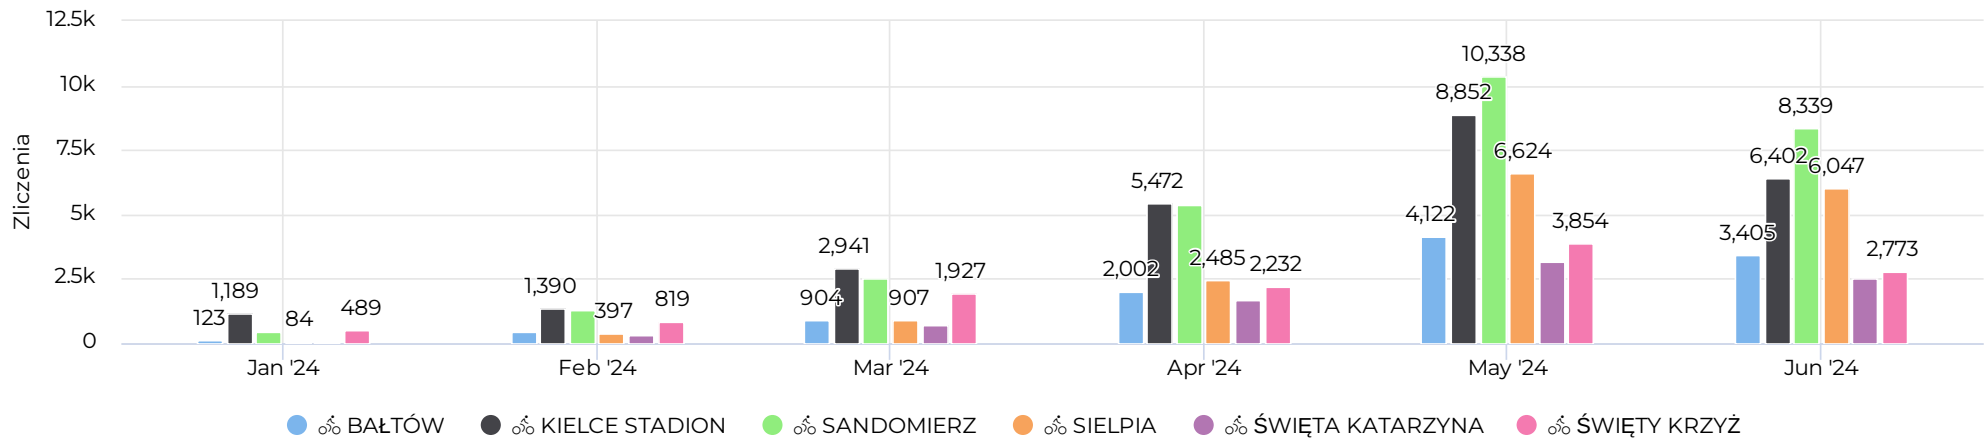

Urząd Marszałkowski Województwa Świętokrzyskiego

Sylwia Skuta
10.07.2024

Dane kluczowe

1 stycznia 2024 → 30 czerwca 2024

Suma
102 682

Szczytowy dzień
piątek
3 maj 2024
3 535

Podział kołowy

Mapa kluczowych danych

Dane kluczowe

1 stycznia 2024 → 30 czerwca 2024

Ruch dzienny

Ruch miesięczny

01.01.2024 → 30.06.2024

Dane kluczowe

1 stycznia 2024 → 30 czerwca 2024

Ruch miesięczny

📅 01.01.2024 → 30.06.2024

Profil dzienny

Profil miesięczny

📅 01.01.2024 → 30.06.2024

1 stycznia 2024 → 30 czerwca 2024

Profil godzinowy-Dni tygodnia

01.01.2024 → 30.06.2024

Profil godzinowy-Weekend

01.01.2024 → 30.06.2024

Podsumowanie kluczowych danych

Miejsce zliczania	Średnia dzienna ▼	Szczytowy dzień	Liczba szczytowa
SANDOMIERZ	156 ▲ 8,5%	pt 3 maj 2024	853 ▼ -18,5%
KIELCE STADION	144 ▲ 1,4%	ndz 7 kwi 2024	730 ▼ -4,7%
SIELPIA	91 ▲ 16,5%	pt 3 maj 2024	750 ▲ 16,1%
ŚWIĘTY KRZYŻ	66	pt 3 maj 2024	444
BAŁTÓW	61	pt 3 maj 2024	478
ŚWIĘTA KATARZYNA	47	pt 3 maj 2024	427