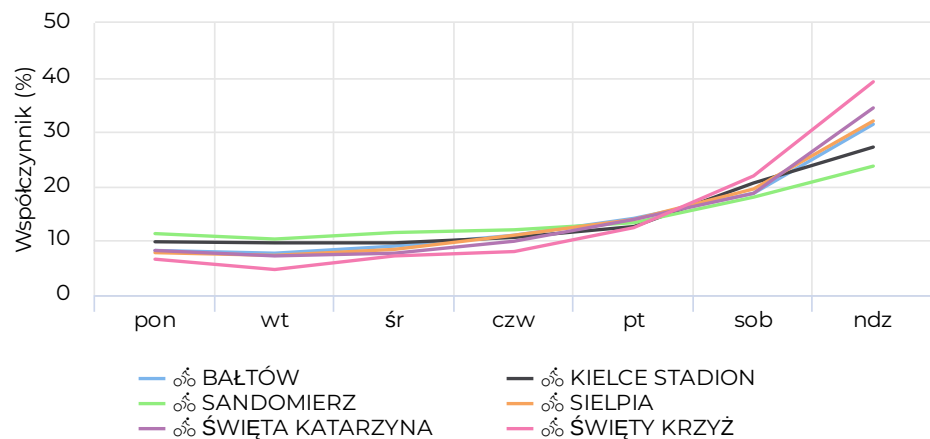

Urząd Marszałkowski Województwa Świętokrzyskiego

Sylwia Skuta
10.07.2024

Dane kluczowe

1 stycznia 2024 → 30 czerwca 2024

Suma
102 682

Szczytowy dzień
piątek
3 maj 2024
3 535

Podział kołowy

Mapa kluczowych danych

Dane kluczowe

1 stycznia 2024 → 30 czerwca 2024

Ruch dzienny

Ruch miesięczny

01.01.2024 → 30.06.2024

Dane kluczowe

1 stycznia 2024 → 30 czerwca 2024

Ruch miesięczny

📅 01.01.2024 → 30.06.2024

Profil dzienny

Profil miesięczny

📅 01.01.2024 → 30.06.2024

1 stycznia 2024 → 30 czerwca 2024

Profil godzinowy-Dni tygodnia

01.01.2024 → 30.06.2024

Profil godzinowy-Weekend

01.01.2024 → 30.06.2024

Podsumowanie kluczowych danych

Miejsce zliczania	Średnia dzienna ▼	Szczytowy dzień	Liczba szczytowa
SANDOMIERZ	156 ▲ 8,5%	pt 3 maj 2024	853 ▼ -18,5%
KIELCE STADION	144 ▲ 1,4%	ndz 7 kwi 2024	730 ▼ -4,7%
SIELPIA	91 ▲ 16,5%	pt 3 maj 2024	750 ▲ 16,1%
ŚWIĘTY KRZYŻ	66	pt 3 maj 2024	444
BAŁTÓW	61	pt 3 maj 2024	478
ŚWIĘTA KATARZYNA	47	pt 3 maj 2024	427