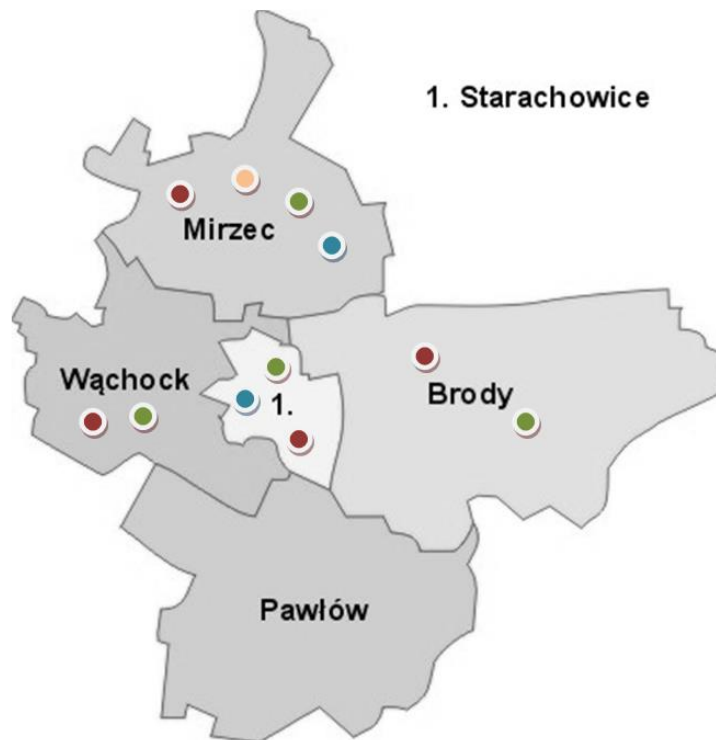

Mapa 4. Powiat kielecki i Miasto Kielce: Kielce – 6, Bieliny - 1, Bodzentyn - 3, Chęciny - 3, Chmielnik - 1, Daleszyce - 2, Górnó - 1, Łagów - 2, Łopuszno - 1, Masłów - 1, Miedziana Góra - 3, Mniów - 2, Morawica - 0, Nowa Słupia - 2, Piekoszów -2, Pierzchnica - 3, Raków –brak danych, Sitkówka Nowiny - 2, Strawczyn - 2, Zagnańsk - 3.

Mapa 6. Powiat opatowski: Baćkowice- 1, Iwaniska- 2, Lipnik- 3, Opatów- 3, Ożarów- 3, Sadowie- 1, Tarłów- 2, Wojciechowice- 2.

Mapa 7. Powiat ostrowiecki: Baltów - 2, Bodzechów - 2, Ćmielów - 3, Kunów - 3, Ostrowiec Świętokrzyski - 2, Waśniów - 2.

Mapa 8. Powiat pińczowski: Działoszyce - 2, Kije – brak danych, Michałów - 3, Pińczów - 3, Złota - 1.

Mapa 9. Powiat sandomierski: Dwikozy - 2, Klimontów - 2, Koprzywnica - 2, Łoniów - 3, Obrazów - 3, Samborzec - 2, Sandomierz - 4, Wilczyce - 3, Zawichost – brak danych.

Mapa 10. Powiat skarżyski: Bliżyn - 2, Łączna - 3, Skarżysko-Kamienna - 1, Skarżysko-Kościelne - 2, Suchedniów - 1.

Mapa 11. Powiat starachowicki: Brody - 2, Mirzec - 4, Pawłów - 0, Starachowice - 3, Wąchock - 2.