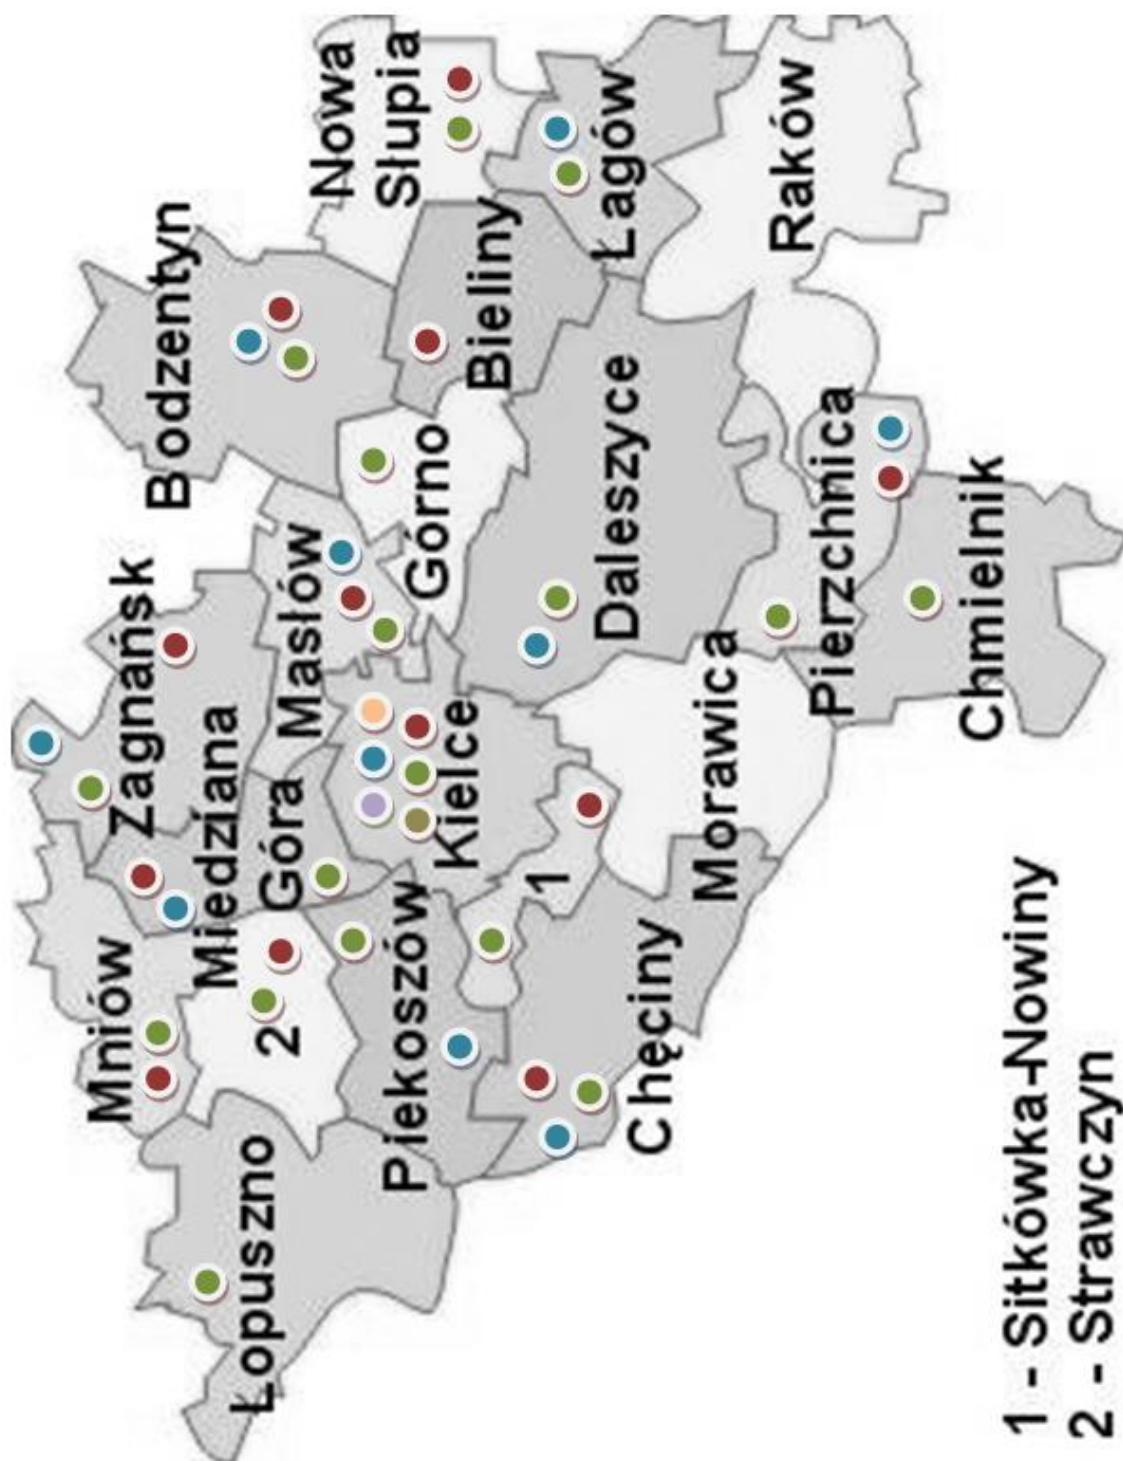

Mapa 1. Powiat buski: Busko-Zdrój - 3, Gnojno - 2, Nowy Korczyn - 2, Pacanów - 2, Solec Zdrój - 3, Stopnica - 2, Tuczępy – brak danych, Wiślica - 1.

Mapa 2. Powiat jędrzejowski: Imielno - 3, Jędrzejów - 4, Małogoszcz - 2, Nagłowice - 3, Oksa - 3, Sędziszów - 3, Słupia - 2, Sobków - 2, Wodzisław - 4.

Mapa 3. Powiat kazimierski: Bejsce - 2, Czarnocin - 2, Kazimierza Wielka - 3, Opatowiec - 1, Skalbmierz - 2.

Mapa 5. Powiat konecki: Falków - 1, Gowarczów - 2, Końskie - 3, Radoszyce - 2, Ruda Maleniecka - 1, Słupia Konecka - 3, Smyków - 2, Stąporków - 3.

Mapa 4. Powiat kielecki i Miasto Kielce: Kielce – 6, Bieliny - 1, Bodzentyn - 3, Chęciny - 3, Chmielnik - 1, Daleszyce - 2, Górnó - 1, Łagów - 2, Łopuszno - 1, Masłów - 1, Miedziana Góra - 3, Mniów - 2, Morawica - 0, Nowa Słupia - 2, Piekoszów -2, Pierzchnica - 3, Raków –brak danych, Sitkówka Nowiny - 2, Strawczyn - 2, Zagnańsk - 3.

Mapa 10. Powiat skarżyski: Bliżyn - 2, Łączna - 3, Skarżysko-Kamienna - 1, Skarżysko-Kościelne - 2, Suchedniów - 1.

Mapa 11. Powiat starachowicki: Brody - 2, Mirzec - 4, Pawłów - 0, Starachowice - 3, Wąchock - 2.