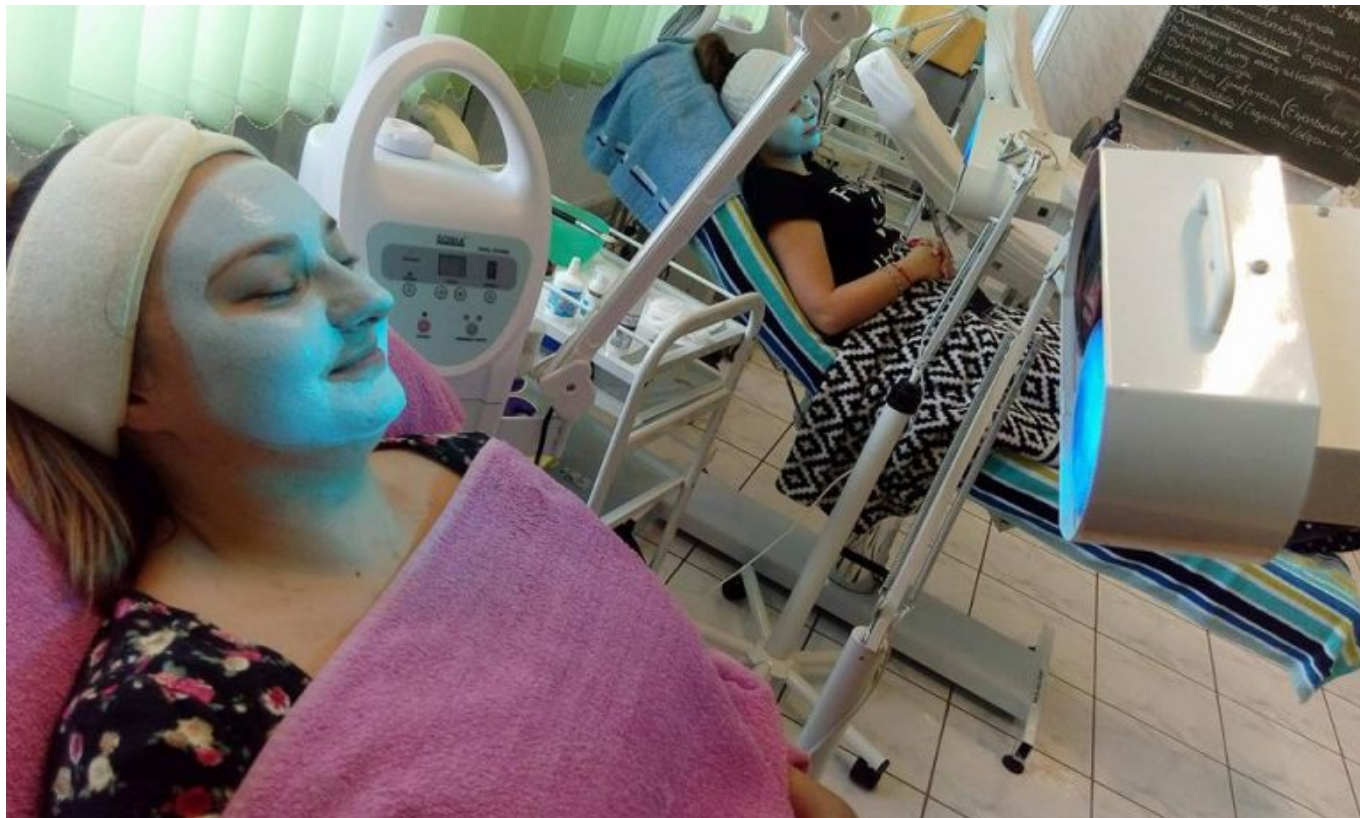

## Centrum Kształcenia Zawodowego i Ustawicznego w Morawicy rozpoczęło kolejny rok szkolny

**W szkole policealnej dla młodzieży i dorosłych naukę rozpoczęła duża grupa nowych słuchaczy. Po raz pierwszy w historii szkoły, uruchomiono kształcenie w zawodach asystent osoby niepełnosprawnej oraz asystentka stomatologiczna. - Udało się również utrzymać kształcenie w dotychczasowych zawodach, co świadczy o dobrej opinii o szkole na rynku świętokrzyskim. To dla nas duży powód do dumy - mówi dyrektor CKZiU w Morawicy Renata Antos.**