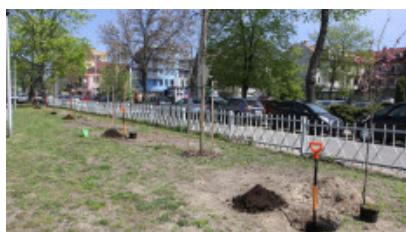

Bijemy Zielony Rekord Polski! Pięć migdałowców różowych posadzono obok Urzędu Marszałkowskiego | 2

Zielony Rekord Polski to akcja, która wystartowała dziś po północy i polega na zasadzeniu w ciągu jednej doby jak największej liczby drzew, kwiatów i innych roślin. Swoim zasięgiem obejmuje już wiele regionów w Polsce. Została zainicjowana w 2017r. w stolicy Dolnego Śląska, we Wrocławiu posadzono wówczas 3295 krzewów. Po raz pierwszy do akcji włączył się Urząd Marszałkowski i jak podkreśla wicemarszałek **Renata Janik**, będzie ona kontynuowana także w kolejnych latach. – Mam nadzieję, że naszym śladem pójdą kolejne świętokrzyskie samorządy przyłączając się do tej jakże cennej inicjatywy. To ważne, abyśmy dbali o nasze najbliższe środowisko, segregowali odpady, oszczędzali wodę, sadzili drzewa i krzewy. To od nas bowiem będzie zależało, w jakim świecie będziemy żyć, jakim będziemy oddychać powietrzem.

Wicemarszałek poinformowała, że wspólnie z marszałkiem Andrzejem Bętkowskim podjęła decyzję, że Urząd Marszałkowski będzie kupować wodę mineralną tylko w butelkach szklanych.

Galeria zdjęć