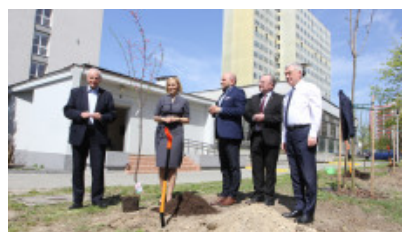

Bijemy Zielony Rekord Polski! Pięć migdałowców różowych posadzono obok Urzędu Marszałkowskiego | 2

Zielony Rekord Polski to akcja, która wystartowała dziś po północy i polega na zasadzeniu w ciągu jednej doby jak największej liczby drzew, kwiatów i innych roślin. Swoim zasięgiem obejmuje już wiele regionów w Polsce. Została zainicjowana w 2017r. w stolicy Dolnego Śląska, we Wrocławiu posadzono wówczas 3295 krzewów. Po raz pierwszy do akcji włączył się Urząd Marszałkowski i jak podkreśla wicemarszałek **Renata Janik**, będzie ona kontynuowana także w kolejnych latach. – Mam nadzieję, że naszym śladem pójdą kolejne świętokrzyskie samorządy przyłączając się do tej jakże cennej inicjatywy. To ważne, abyśmy dbali o nasze najbliższe środowisko, segregowali odpady, oszczędzali wodę, sadzili drzewa i krzewy. To od nas bowiem będzie zależało, w jakim świecie będziemy żyć, jakim będziemy oddychać powietrzem.

Wicemarszałek poinformowała, że wspólnie z marszałkiem Andrzejem Bętkowskim podjęła decyzję, że Urząd Marszałkowski będzie kupować wodę mineralną tylko w butelkach szklanych.

Galeria zdjęć